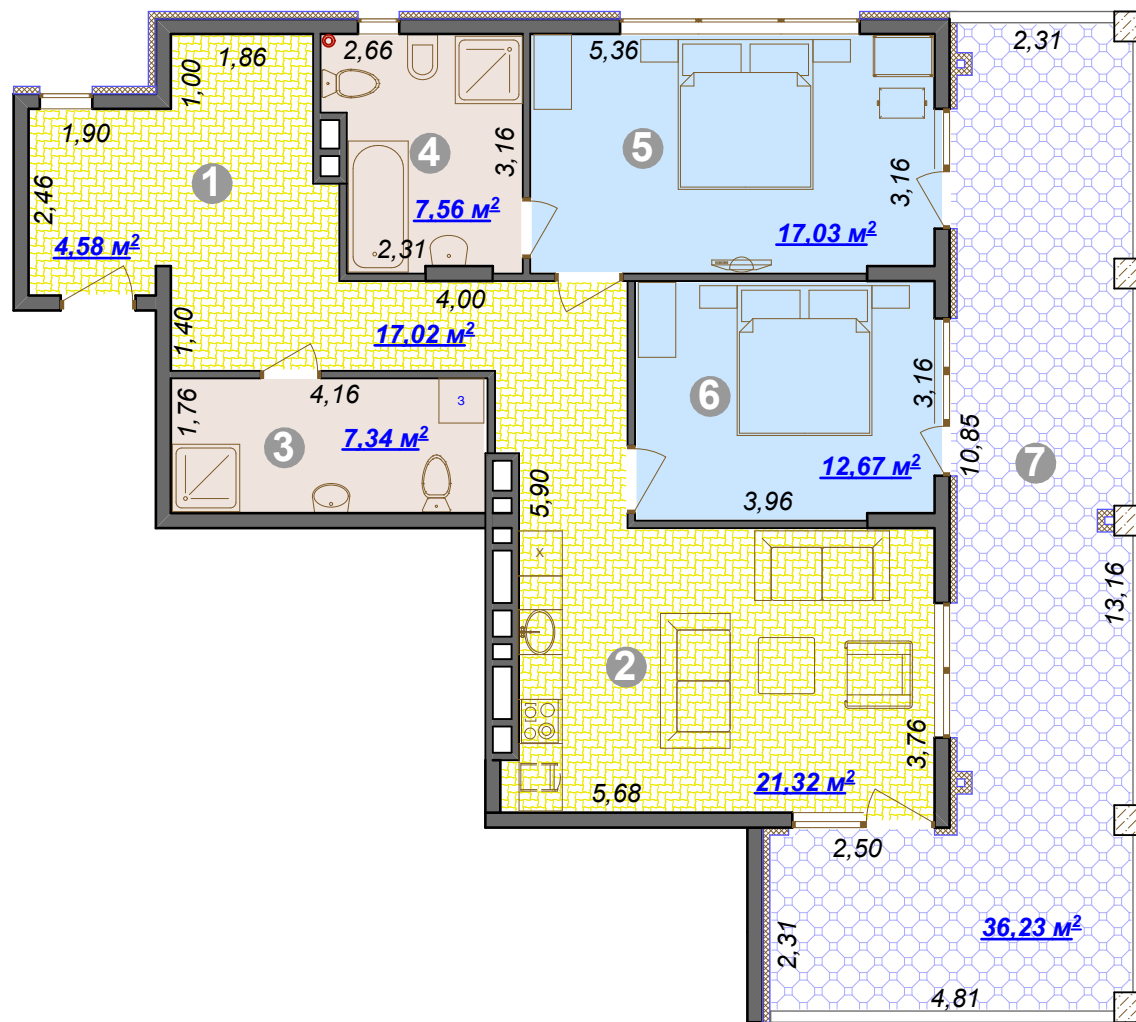

АКТЕР ПАРК-ОТЕЛЬ

Апартамент №22

3-й этаж

1. Холл	21.60 м ²
2. Кухня-гостиная	21.32 м ²
3. Душевая	7.34 м ²
4. Мастер-ванная	7.56 м ²
5. Мастер-спальня	17.03 м ²
6. Спальня -гостевая	12.67 м ²
Итого площадь помещений кв.м	87.52 м ²
7. Терраса	36.23 м ²
Итого площадь террас кв.м	36.23 м ²
Всего помещений и террас кв.м	123.75 м ²