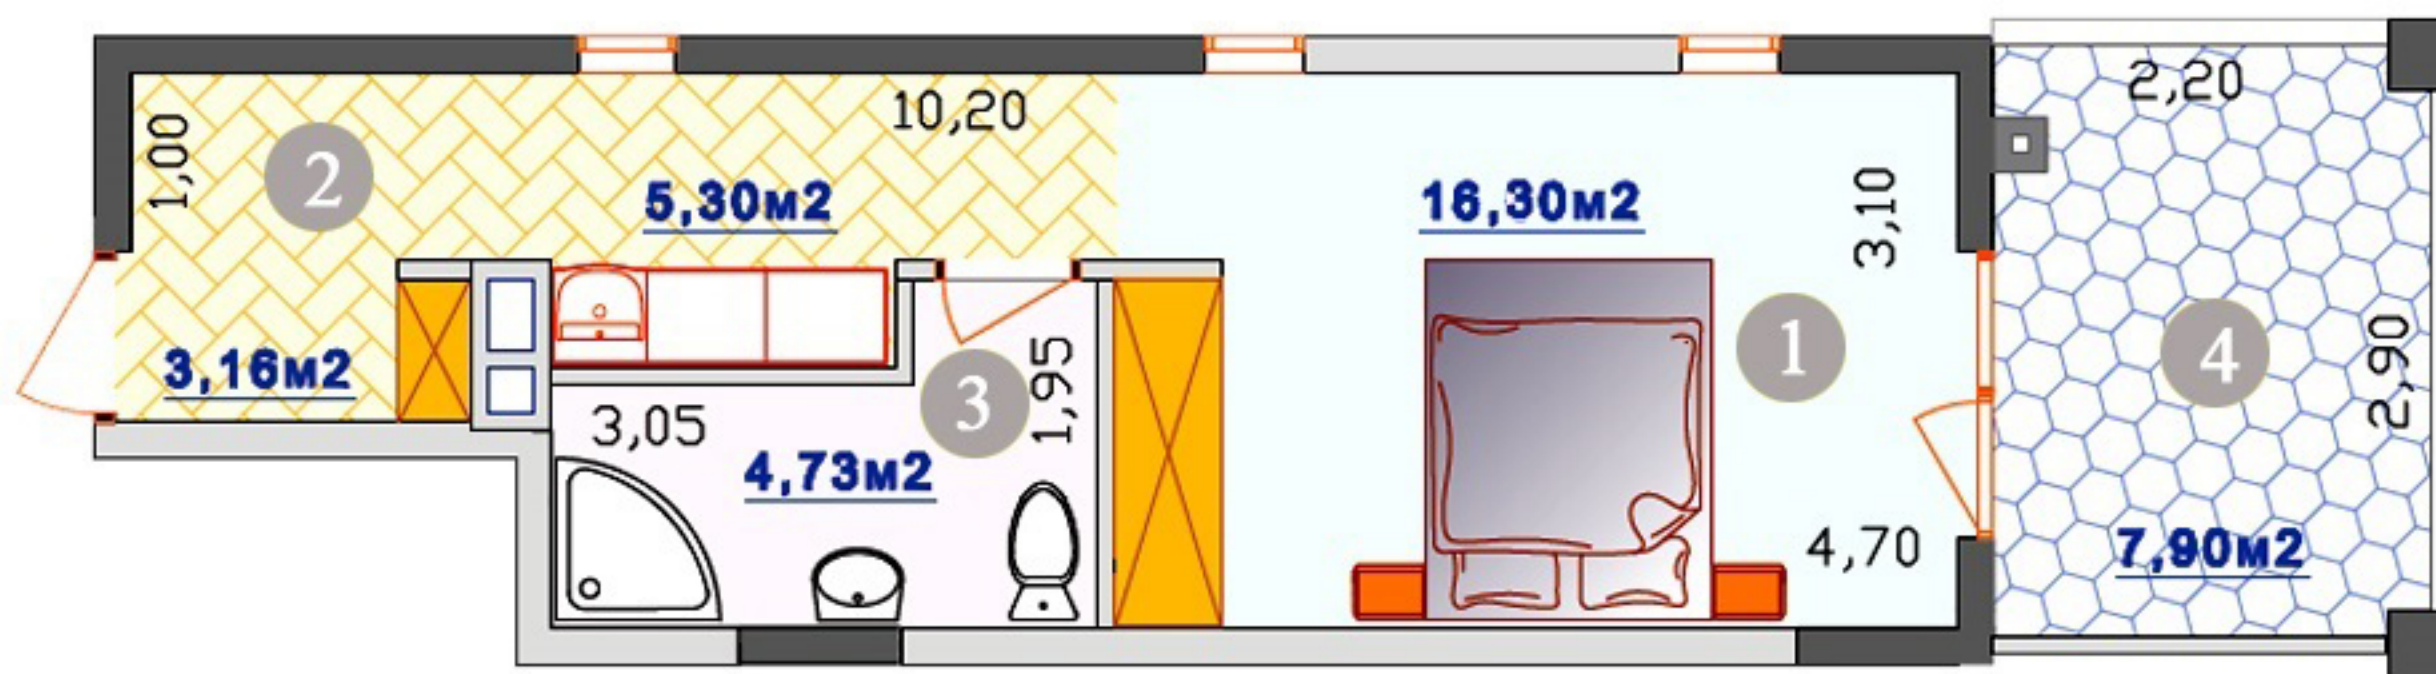

АКТЕР ПАРК-ОТЕЛЬ

Апартамент № 22а

3-й этаж

1. Спальня 16,30 м²

2. Холл 8,46 м²

4. Санузел 4,73 м²

4. Терраса 7,90 м²

Всего площадь помещений 29,49 м²

Всего площадь помещений и террас 37,39 м²