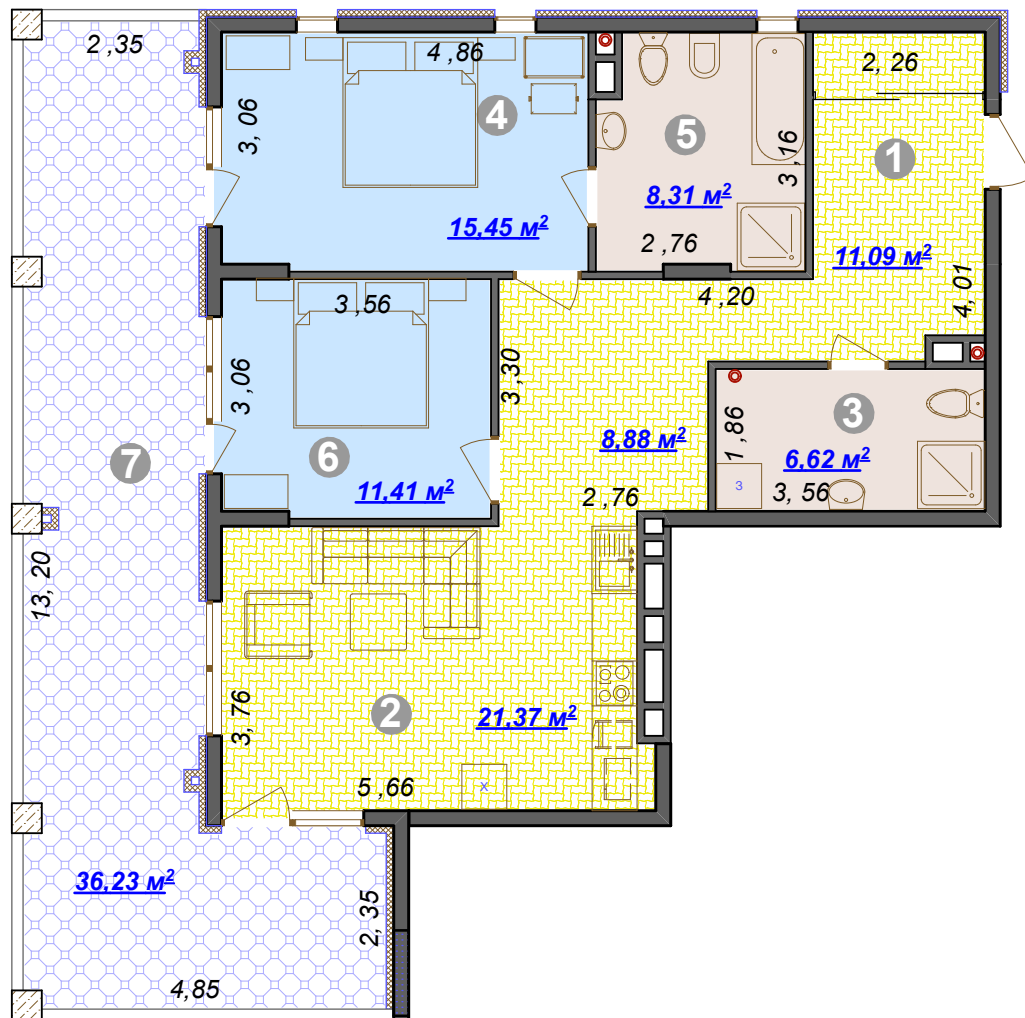

АРТЕР ПАРК-ОТЕЛЬ

Апартамент №23

4-й этаж

1. Холл	19.97 м ²
2. Кухня-гостиная	21.37 м ²
3. Душевая	6.62 м ²
4. Мастер-спальня	15.45 м ²
5. Мастер-ванная	8.31 м ²
6. Спальня -гостевая	11.41 м ²
Итого площадь помещений кв.м	83,13 м ²
7. Терраса	36,23 м ²
Итого площадь террас кв.м	36,23 м ²
Всего помещений и террас кв.м	119,36 м ²