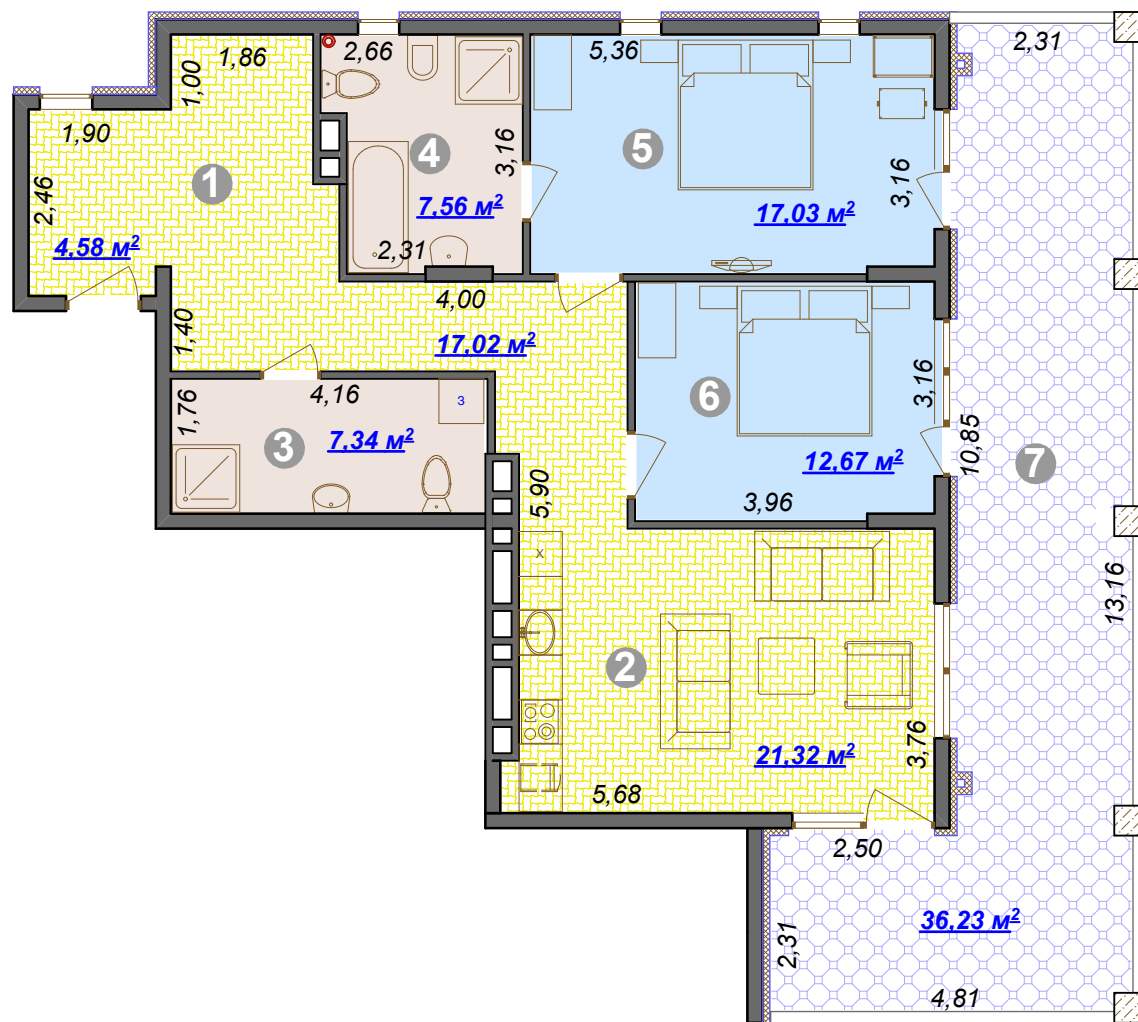

АКТЕР ПАРК-ОТЕЛЬ

Апартамент №30

1. Холл	21.60 м ²
2. Кухня-гостиная	21.32 м ²
3. Душевая	7.34 м ²
4. Мастер-ванная	7.56 м ²
5. Мастер-спальня	17.03 м ²
6. Спальня -гостевая	12.67 м ²
Итого площадь помещений кв.м	87.52 м ²
7. Терраса	36.23 м ²
Итого площадь террас кв.м	36.23 м ²
Всего помещений и террас кв.м	123.75 м ²