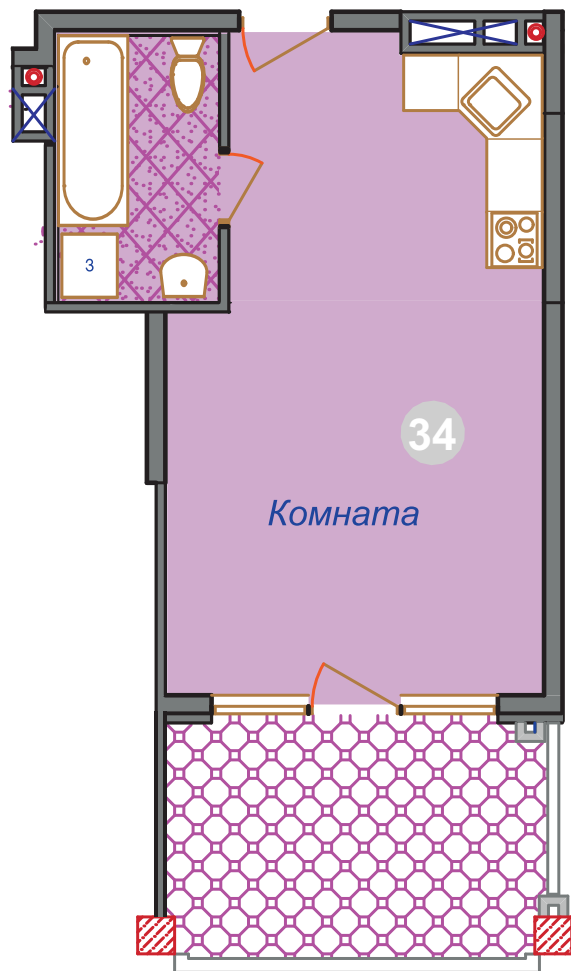

Апартамент №34

АКТЕР ПАРК-ОТЕЛЬ

1. Ванная	5,00 м ²
4. Комната	28,05 м ²
Итого площадь помещений	33,05 м ²
5. Терраса	10,00 м ²
Всего помещений и террас	43,05 м ²