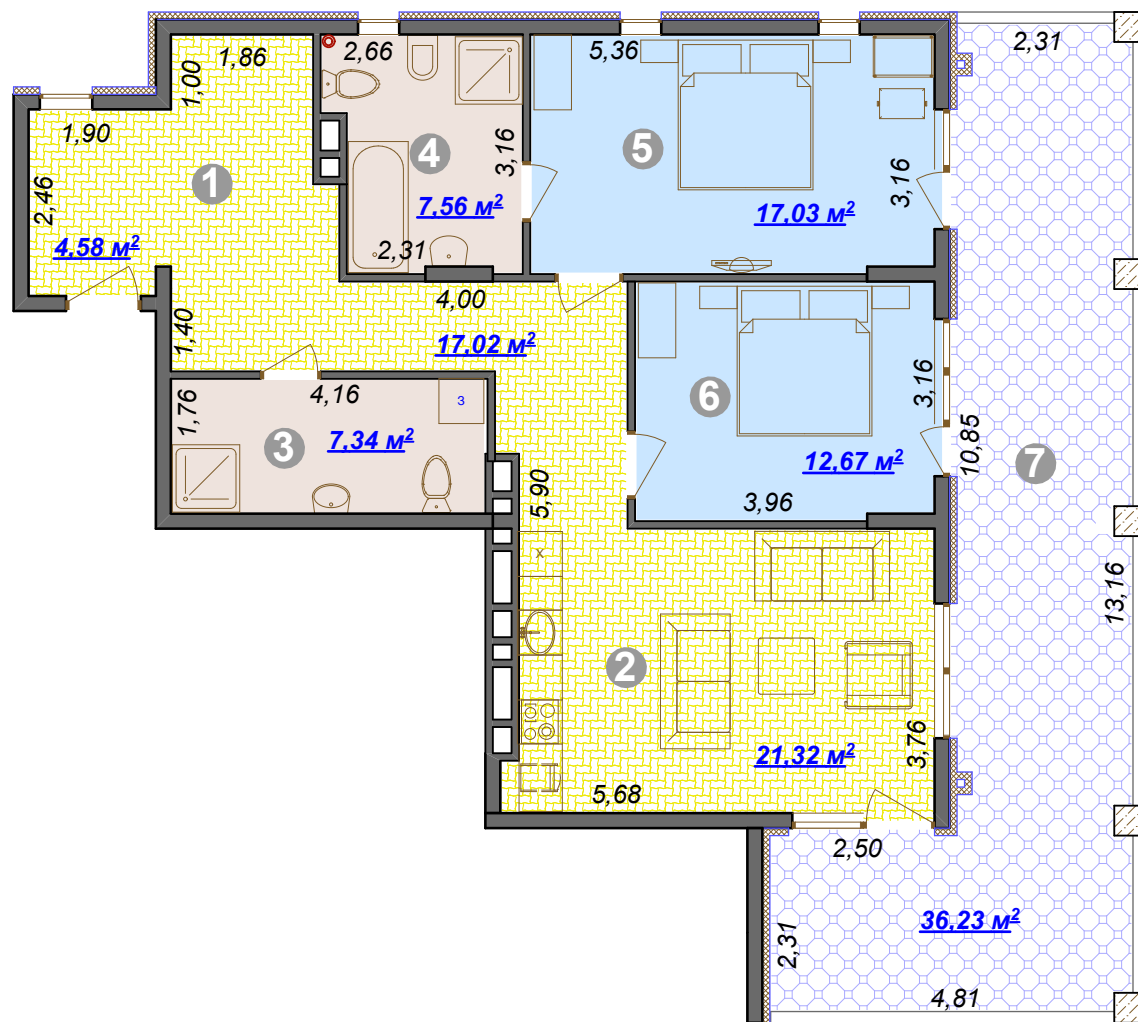

АКТЕР ПАРК-ОТЕЛЬ

Апартамент №38

1. Холл	21.60 м <sup>2</sup>
2. Кухня-гостиная	21.32 м <sup>2</sup>
3. Душевая	7.34 м <sup>2</sup>
4. Мастер-ванная	7.56 м <sup>2</sup>
5. Мастер-спальня	17.03 м <sup>2</sup>
6. Спальня -гостевая	12.67 м <sup>2</sup>
Итого площадь помещений кв.м	87.52 м <sup>2</sup>
7. Терраса	36.23 м <sup>2</sup>
Итого площадь террас кв.м	36.23 м <sup>2</sup>
Всего помещений и террас кв.м	123.75 м <sup>2</sup>