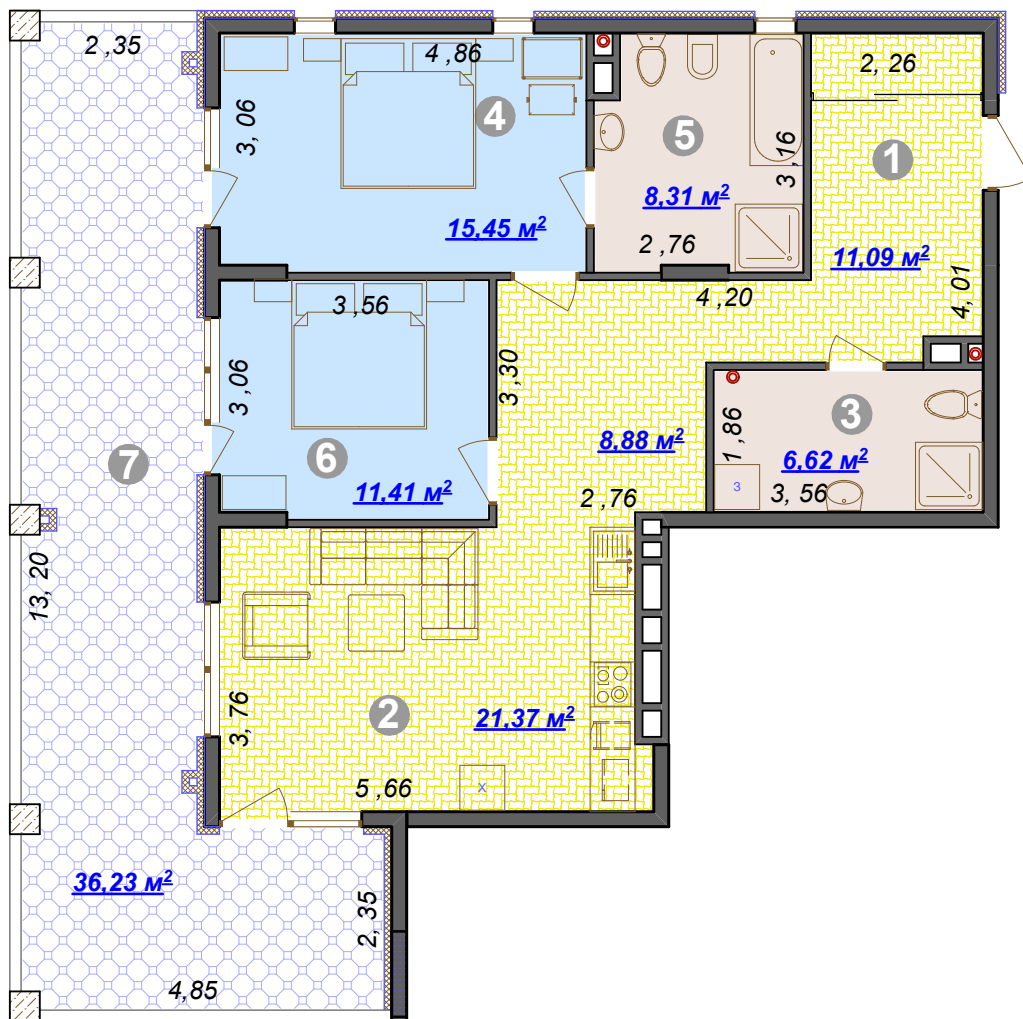

АРТЕР ПАРК-ОТЕЛЬ

Апартамент №39

6-й этаж

1. Холл	19.97 м ²
2. Кухня-гостиная	21,37 м ²
3. Душевая	6,62 м ²
4. Мастер-спальня	15,45 м ²
5. Мастер-ванная	8,31 м ²
6. Спальня -гостевая	11,41 м ²
Итого площадь помещений кв.м	83,13 м ²
7. Терраса	36,23 м ²
Итого площадь террас кв.м	36,23 м ²
Всего помещений и террас кв.м	119,36 м ²