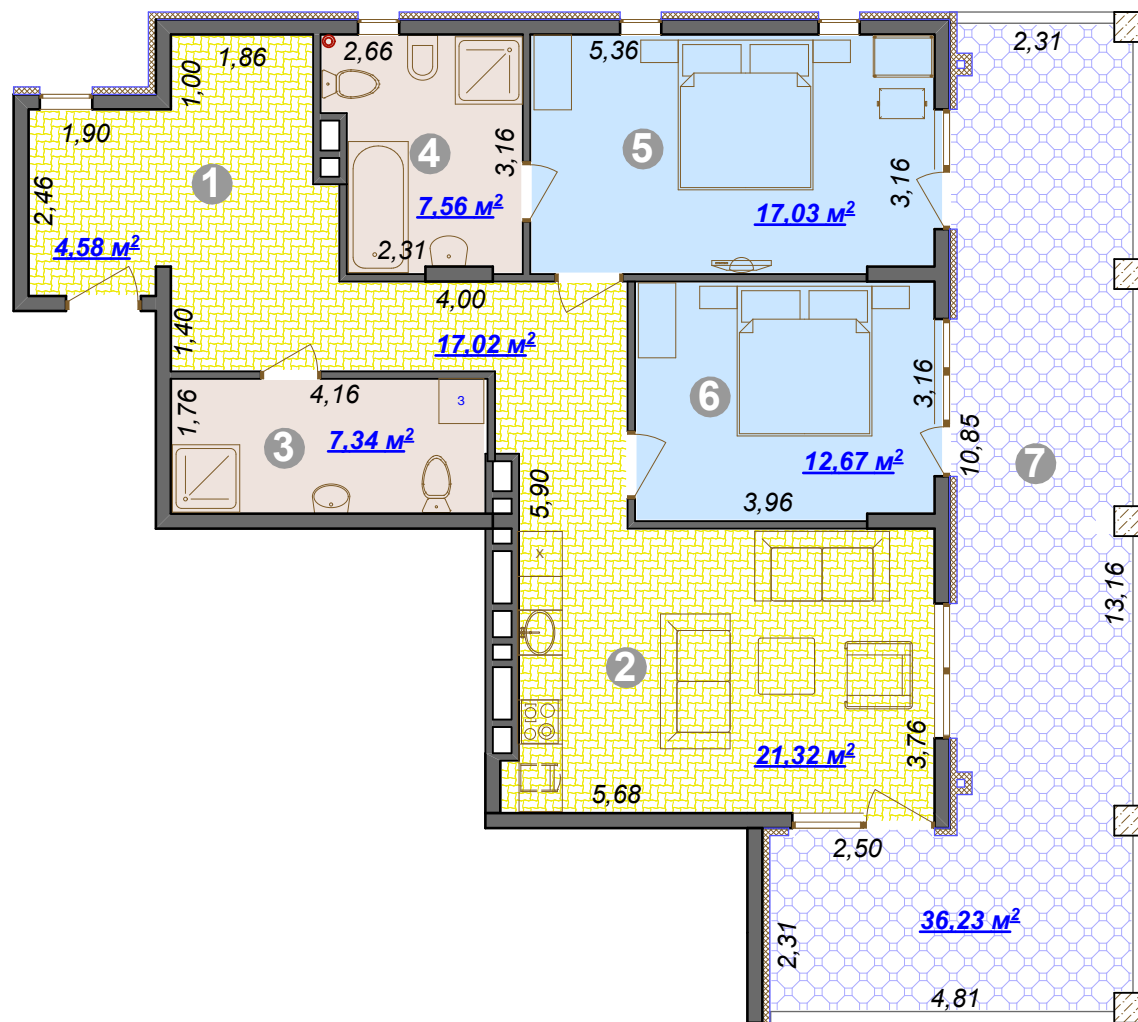

АКТЕР ПАРК-ОТЕЛЬ

Апартамент №46

1. Холл	21.60 м ²
2. Кухня-гостиная	21.32 м ²
3. Душевая	7.34 м ²
4. Мастер-ванная	7.56 м ²
5. Мастер-спальня	17.03 м ²
6. Спальня -гостевая	12.67 м ²
Итого площадь помещений кв.м	87.52 м ²
7. Терраса	36.23 м ²
Итого площадь террас кв.м	36.23 м ²
Всего помещений и террас кв.м	123.75 м ²