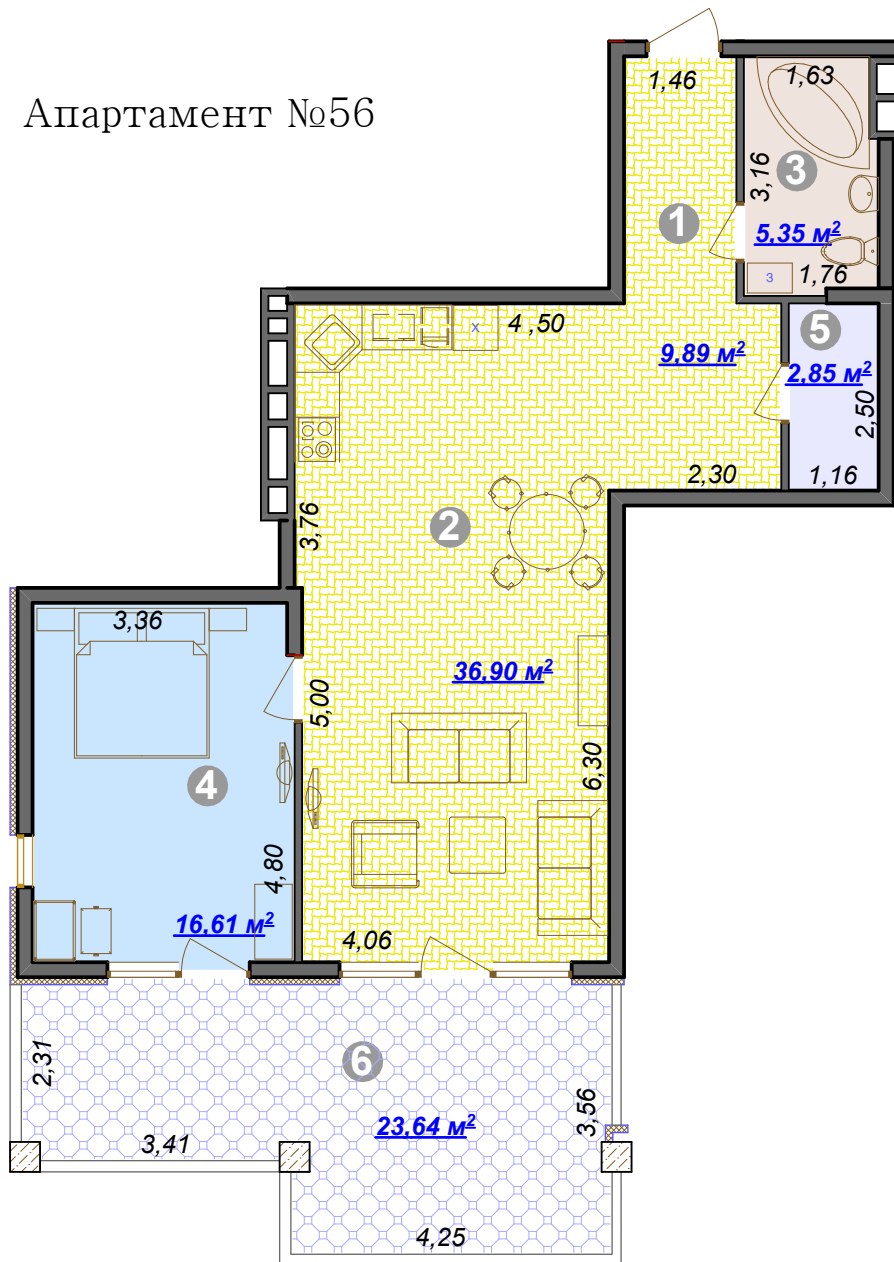

АКТЕР ПАРК-ОТЕЛЬ

Апартамент №56

8-й этаж

1. Холл	9.89 м ²
2. Кухня-гостиная	36.90 м ²
3. Ванная	5.35 м ²
4. Спальня	16.61 м ²
5. Гардеробная	2.85 м ²
Итого площадь помещений кв.м	71.60 м ²
6. Терраса	23.64 м ²
Итого площадь террас кв.м	23.64 м ²
Всего помещений и террас кв.м	95.24 м ²