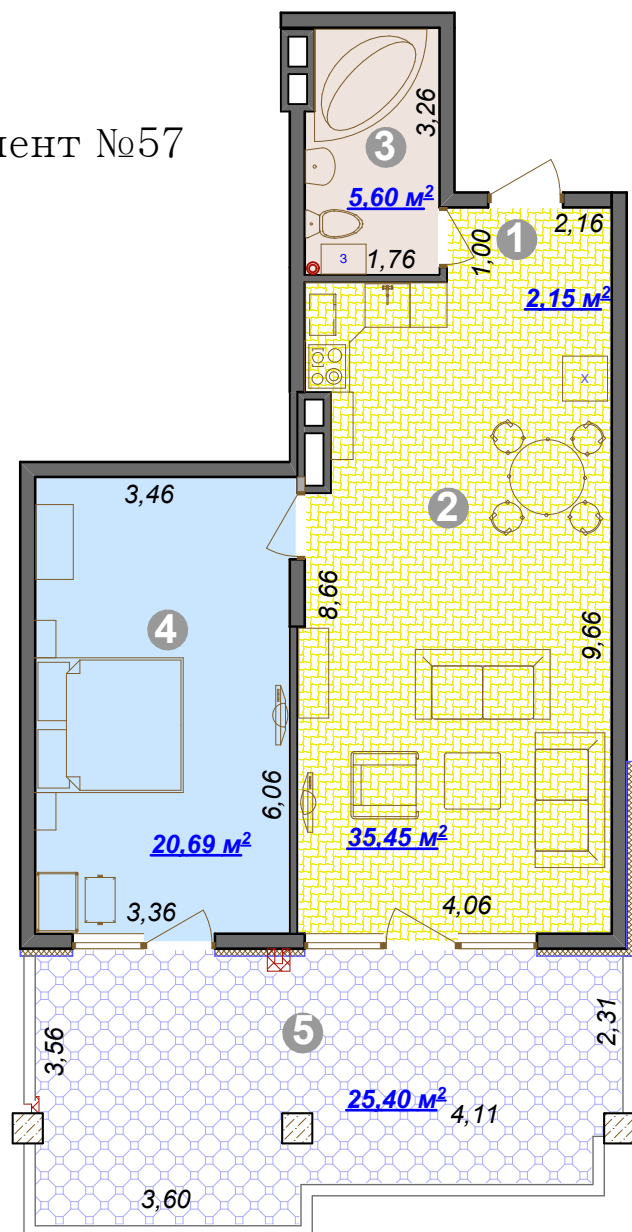

АКТЕР ПАРК-ОТЕЛЬ

Апартамент №57

1. Холл	2.15 м ²
2. Кухня-гостиная	35.45 м ²
3. Ванная	5.60 м ²
4. Спальня	20.69 м ²
Итого площадь помещений кв.м	63.89 м ²
5. Терраса	25.40 м ²
Итого площадь террас кв.м	25.40 м ²
Всего помещений и террас кв.м	89.29 м ²