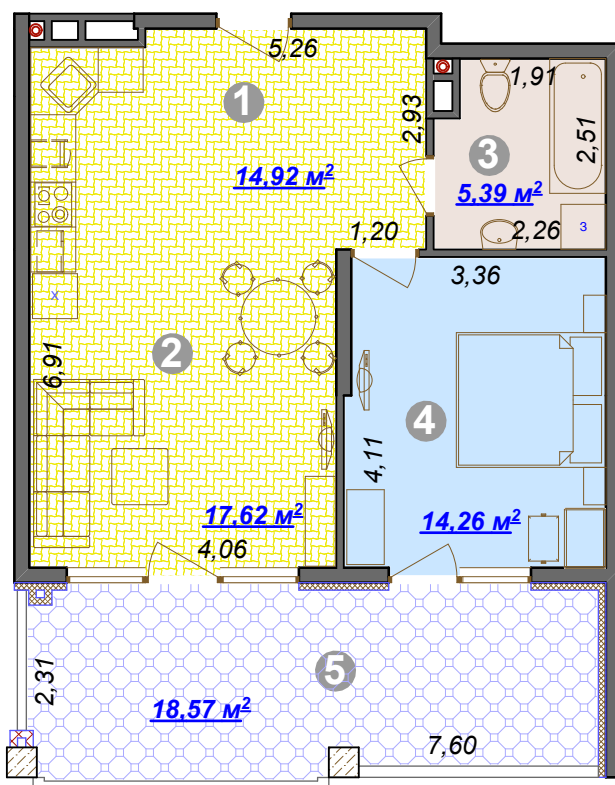

АРТЕР ПАРК-ОТЕЛЬ

Апартамент №59

1. Холл	14.92 м <sup>2</sup>
2. Кухня-гостиная	17.62 м <sup>2</sup>
3. Ванная	5.39 м <sup>2</sup>
4. Спальня	14.26 м <sup>2</sup>
Итого площадь помещений кв.м	52.19 м <sup>2</sup>
5. Терраса	18.57 м <sup>2</sup>
Итого площадь террас кв.м	18.57 м <sup>2</sup>
Всего помещений и террас кв.м	70.76 м <sup>2</sup>