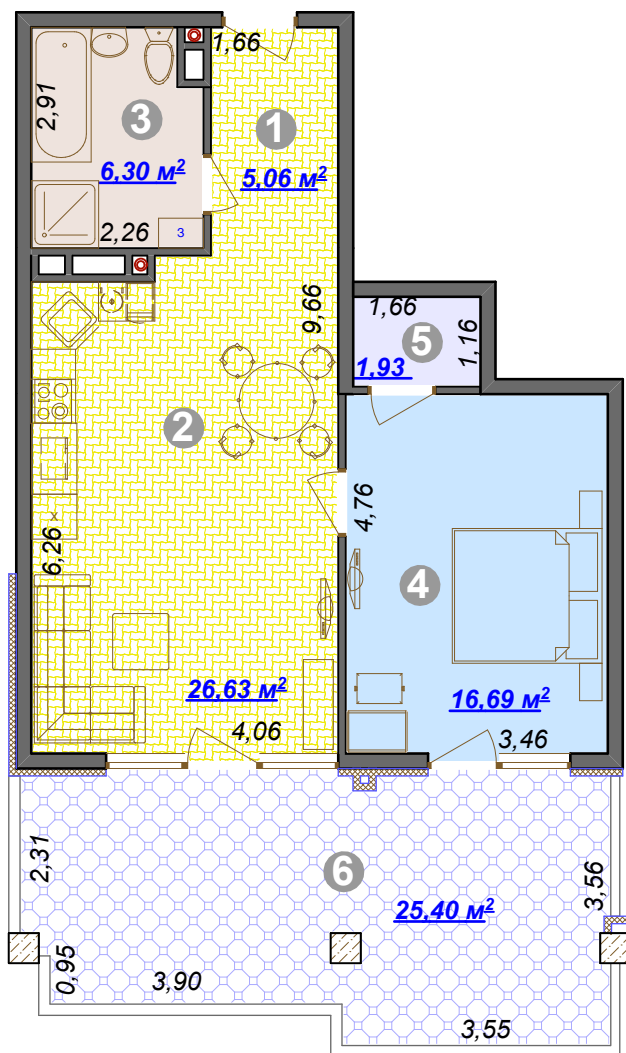

АКТЕР ПАРК-ОТЕЛЬ

Апартамент №60

1. Холл	5.06 м ²
2. Кухня-гостиная	26.63 м ²
3. Ванная	6.30 м ²
4. Спальня	16.69 м ²
5. Гардеробная	1.93 м ²
Итого площадь помещений кв.м	56.61 м ²
6. Терраса	25.40 м ²
Итого площадь террас кв.м	25.40 м ²
Всего помещений и террас кв.м	82.01 м ²