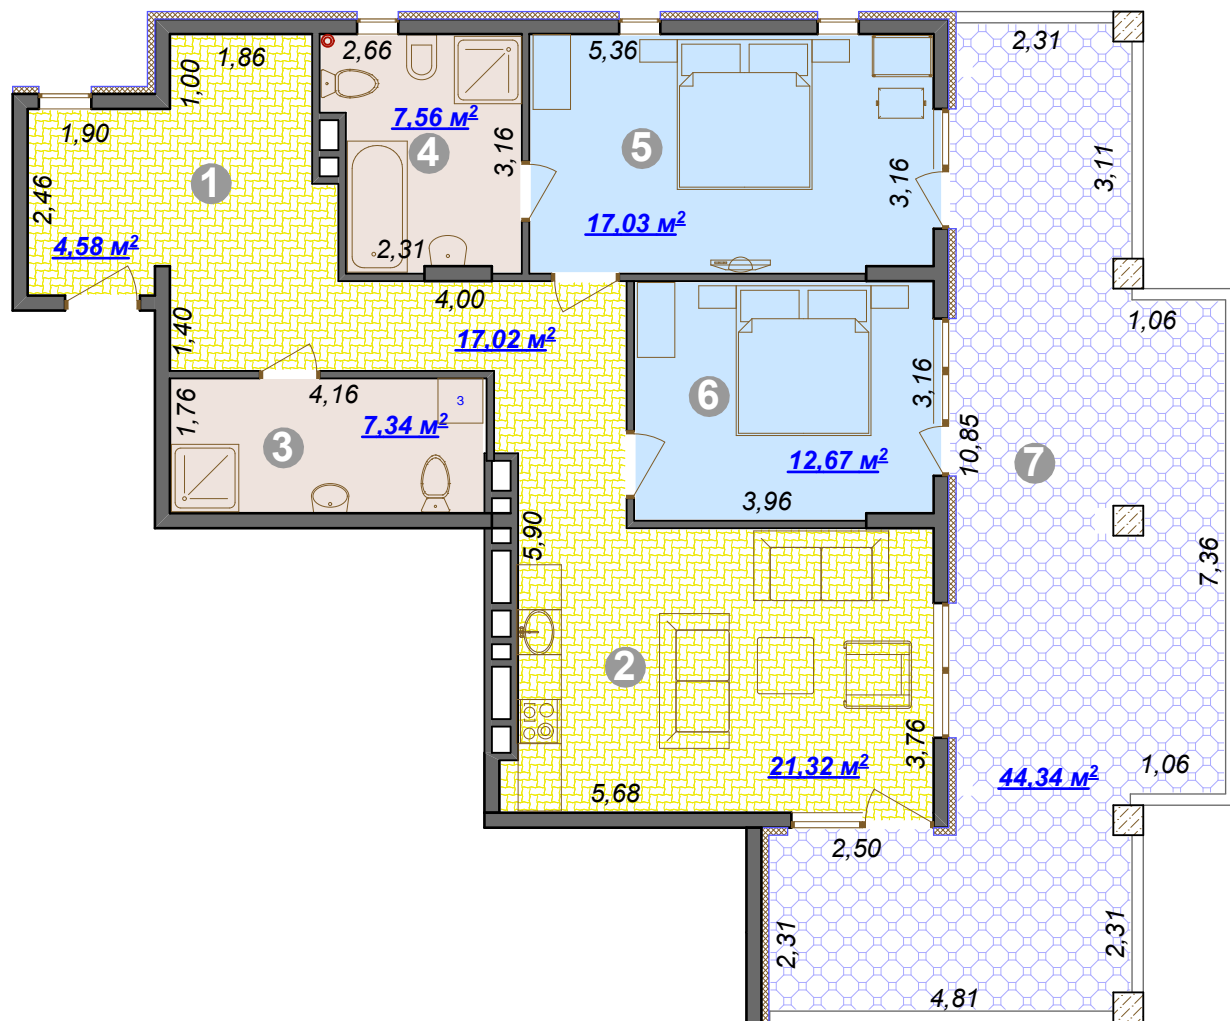

АКТЕР ПАРК-ОТЕЛЬ

Апартамент №62

8-й этаж

1. Холл	21.60 м ²
2. Кухня-гостиная	21.32 м ²
3. Душевая	7.34 м ²
4. Мастер-ванная	7.56 м ²
5. Мастер-спальня	17.03 м ²
6. Спальня -гостевая	12.67 м ²
Итого площадь помещений кв.м	87.52 м ²
7. Терраса	44.34 м ²
Итого площадь террас кв.м	44.34 м ²
Всего помещений и террас кв.м	131.86 м ²