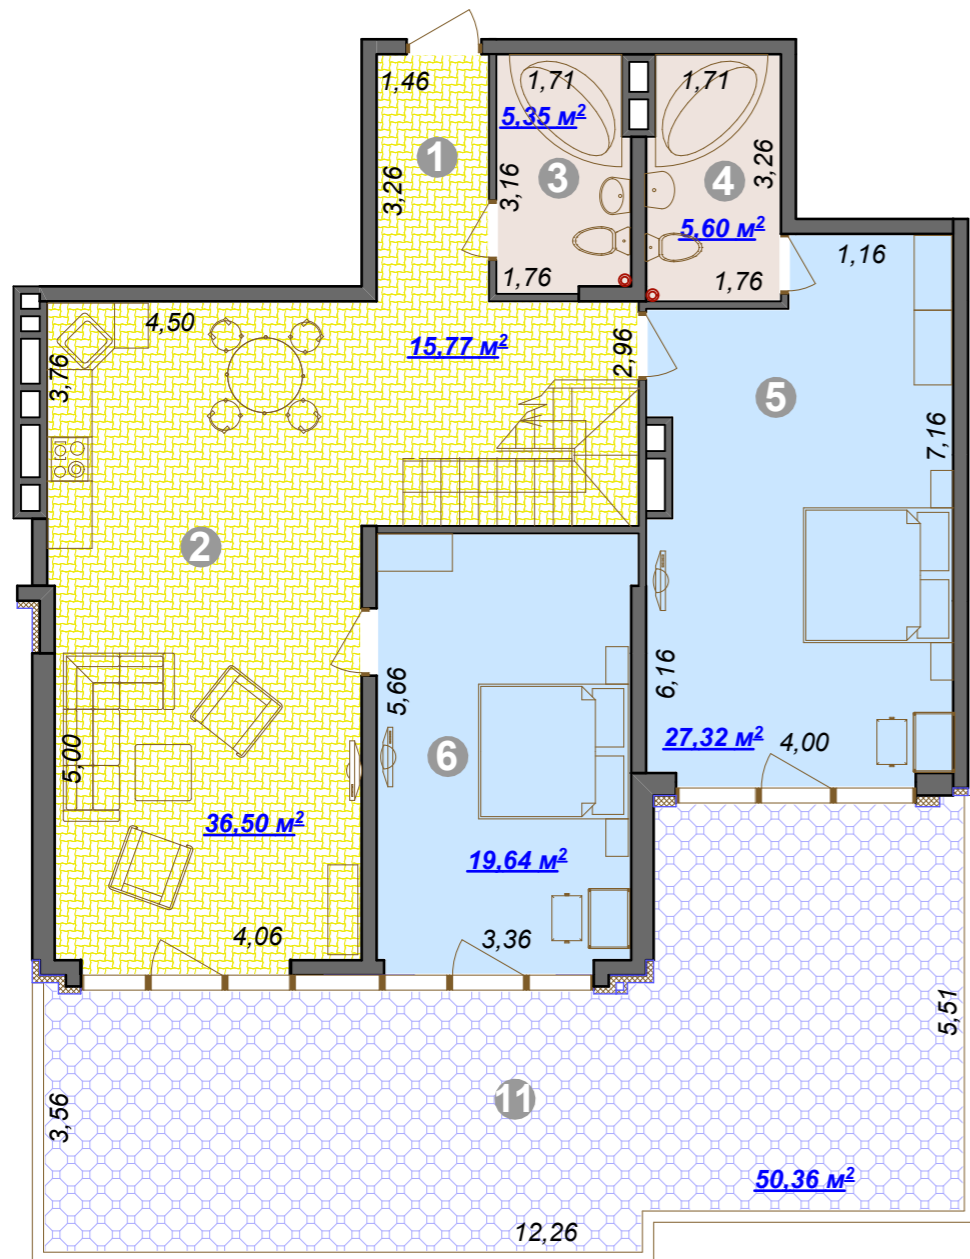

Апартамент №64

АКТЕР ПАРК-ОТЕЛЬ

Первый уровень

Второй уровень

1. Холл	15.77 м ²
2. Кухня-гостиная	36.50 м ²
3. Ванная	5.35 м ²
4. Мастер-ванная	5.60 м ²
5. Мастер-спальня	27.32 м ²
6. Спальня -гостевая	19.64 м ²
7. Комната отдыха	29.67 м ²
8. Спальня -гостевая	28.81 м ²
9. Душевая	4.64 м ²
10. Подсобное помещение	3.03 м ²
Итого площадь помещений кв.м	176,33 м ²
11. Терраса	50.36 м ²
12. Терраса	54.41 м ²
Итого площадь террас кв.м	104,77 м ²
Всего помещений и террас кв.м	281.10 м ²