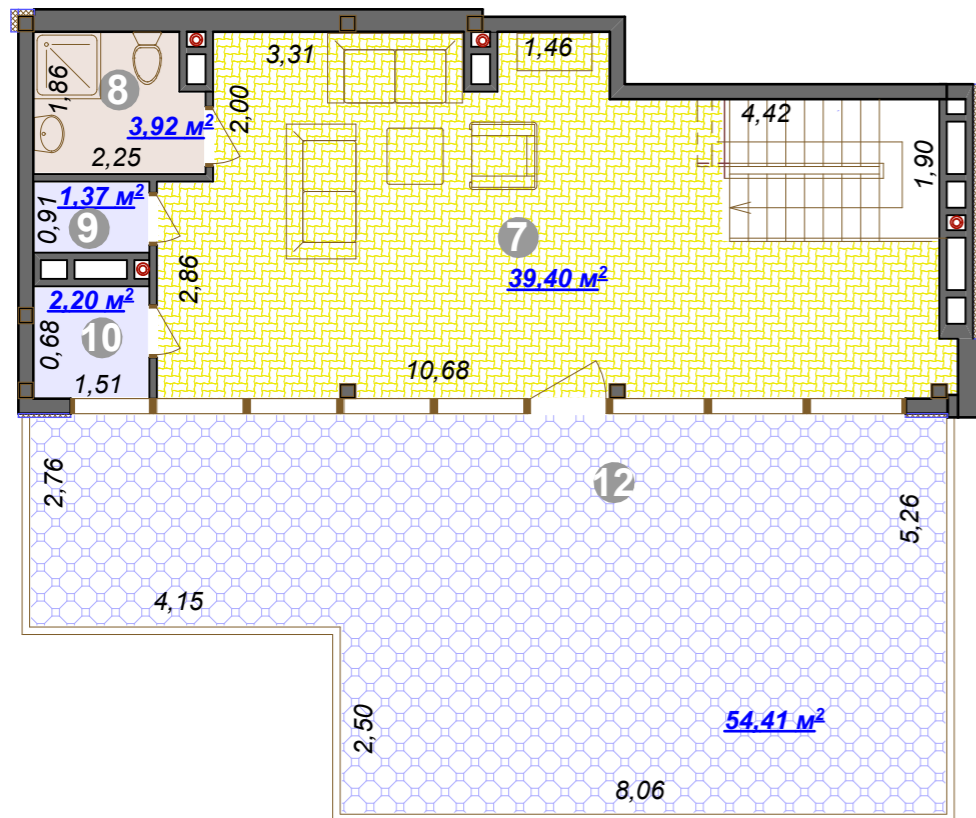

АКТЕР ПАРК-ОТЕЛЬ

Апартамент №67

Первый уровень

Второй уровень

9-й и 10-й этажи

1. Холл	14.87 м ²
2. Кухня-гостиная	36.49 м ²
3. Душевая	5.81 м ²
4. Мастер-ванная	6.51 м ²
5. Мастер-спальня	16.74 м ²
6. Спальня -гостевая	16.77 м ²
7. Комната отдыха	39.40 м ²
8. Душевая	3.92 м ²
9. Подсобное помещение	1.37 м ²
10. Подсобное помещение	2.20 м ²
Итого площадь помещений кв.м	144,08 м ²
11. Терраса	50.36 м ²
12. Терраса	54.41 м ²
Итого площадь террас кв.м	104,77 м ²
Всего помещений и террас кв.м	248,85 м ²