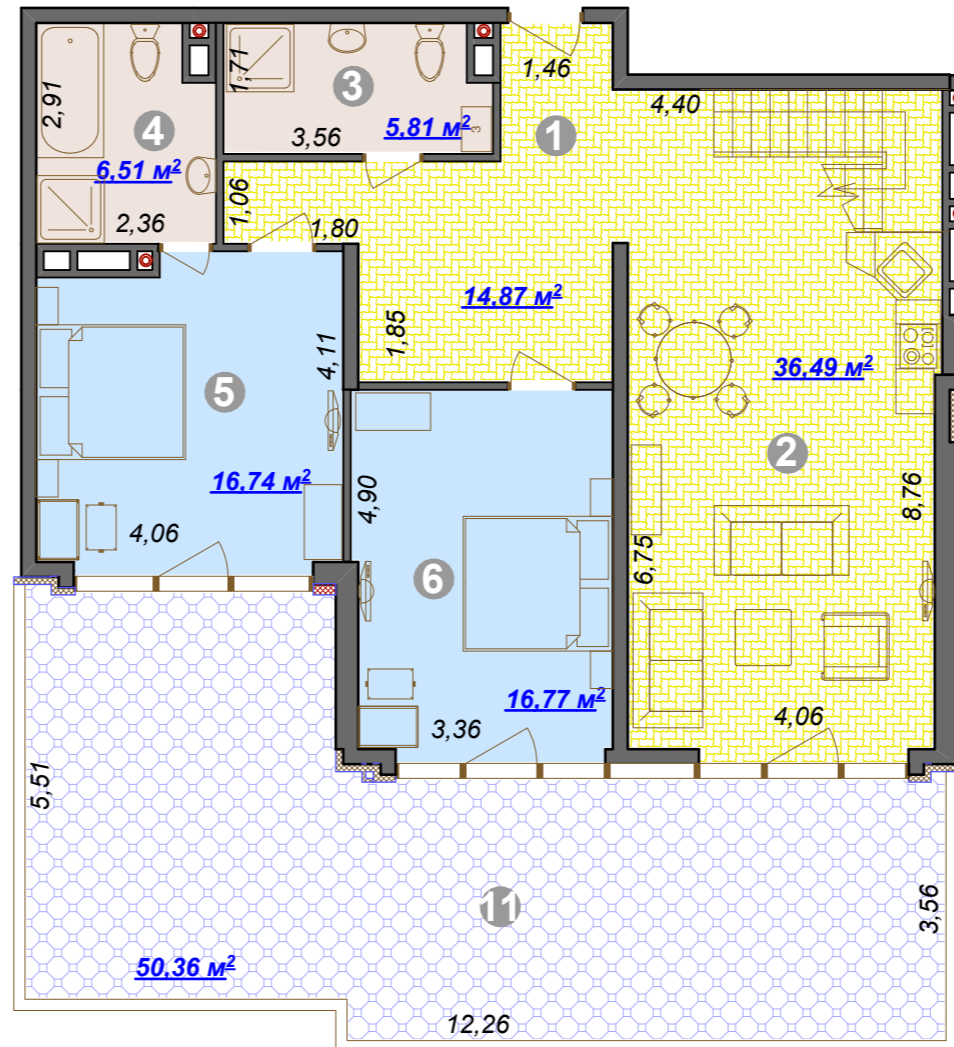

АКТЕР ПАРК-ОТЕЛЬ

Апартамент №67

Первый уровень

Второй уровень

9-й и 10-й этажи

1. Холл	14.87 м ²
2. Кухня-гостиная	36.49 м ²
3. Душевая	5.81 м ²
4. Мастер-ванная	6.51 м ²
5. Мастер-спальня	16.74 м ²
6. Спальня -гостевая	16.77 м ²
7. Комната отдыха	39.40 м ²
8. Душевая	3.92 м ²
9. Подсобное помещение	1.37 м ²
10. Подсобное помещение	2.20 м ²
Итого площадь помещений кв.м	144,08 м ²
11. Терраса	50.36 м ²
12. Терраса	54.41 м ²
Итого площадь террас кв.м	104,77 м ²
Всего помещений и террас кв.м	248,85 м ²