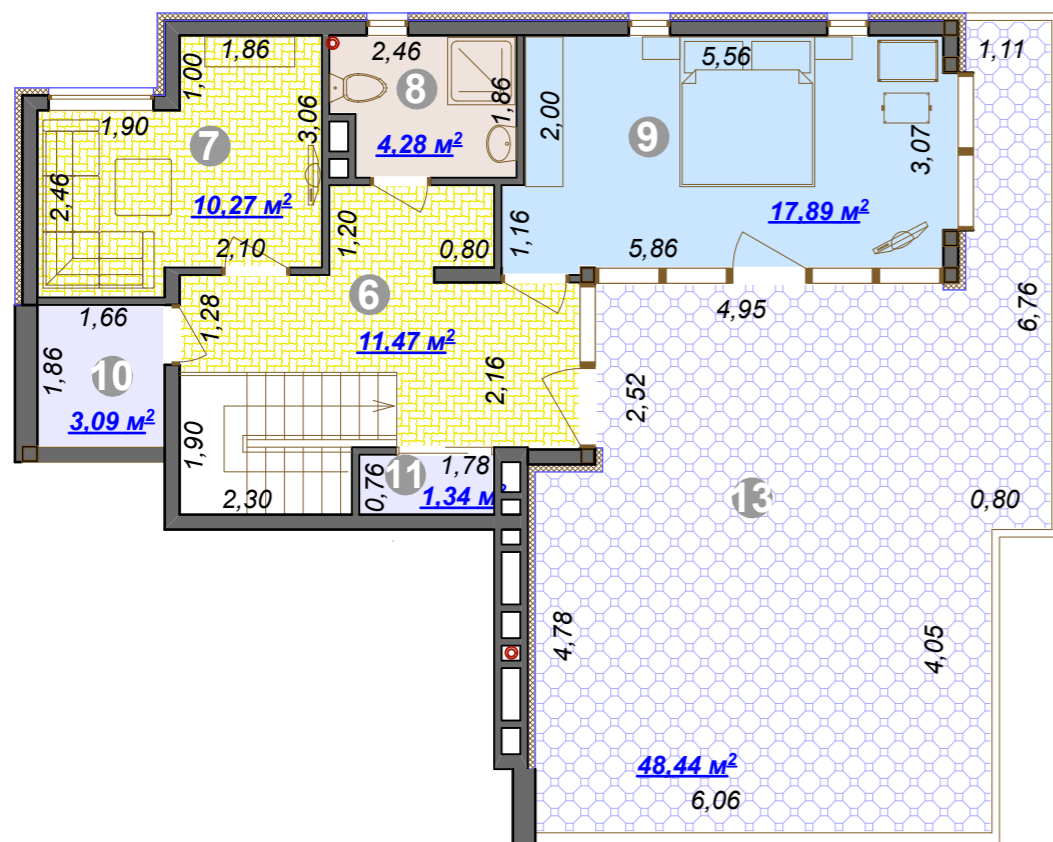

АКТЕР ПАРК-ОТЕЛЬ

Апартамент №68

Первый уровень

Второй уровень

9-й и 10-й этажи

1. Холл	25.08 м ²
2. Кухня-гостиная	40.45 м ²
3. Душевая	3.81 м ²
4. Мастер-ванная	5.69 м ²
5. Мастер-спальня	14.83 м ²
6. Холл	11.47 м ²
7. Комната отдыха	10.27 м ²
8. Душевая	4.28 м ²
9. Спальня -гостевая	17.89 м ²
10. Подсобное помещение	3.09 м ²
11. Кладовая	1.34 м ²
Итого площадь помещений кв.м	138.20 м ²
12. Терраса	69.07 м ²
13. Терраса	48.44 м ²
Итого площадь террас кв.м	117.51 м ²
Всего помещений и террас кв.м	255.71 м ²