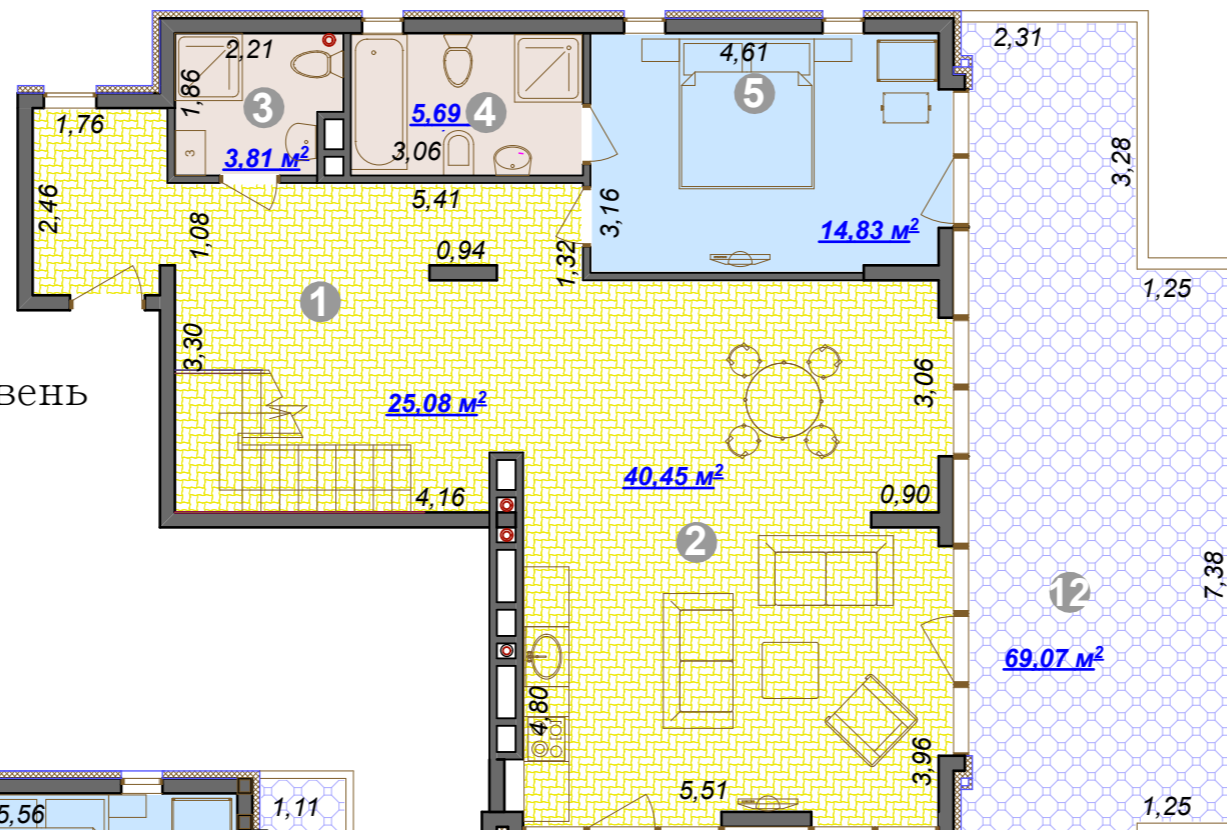

АКТЕР ПАРК-ОТЕЛЬ

Апартамент №68

Первый уровень

Второй уровень

9-й и 10-й этажи

1. Холл	25.08 м ²
2. Кухня-гостиная	40.45 м ²
3. Душевая	3.81 м ²
4. Мастер-ванная	5.69 м ²
5. Мастер-спальня	14.83 м ²
6. Холл	11.47 м ²
7. Комната отдыха	10.27 м ²
8. Душевая	4.28 м ²
9. Спальня -гостевая	17.89 м ²
10. Подсобное помещение	3.09 м ²
11. Кладовая	1.34 м ²
Итого площадь помещений кв.м	138.20 м ²
12. Терраса	69.07 м ²
13. Терраса	48.44 м ²
Итого площадь террас кв.м	117.51 м ²
Всего помещений и террас кв.м	255.71 м ²